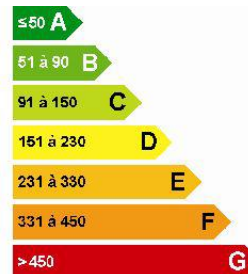

Modèle de base

A LOUER

376€ / mois charges comprises

INGRANDES DE TOURAINE MAISON T2

- Maison T2 à 800 mètres du bourg
- Maison comprenant : un séjour, cuisine, garage, jardin, 1 chambre, salle de bain avec baignoire
- Chauffage et eau chaude électriques